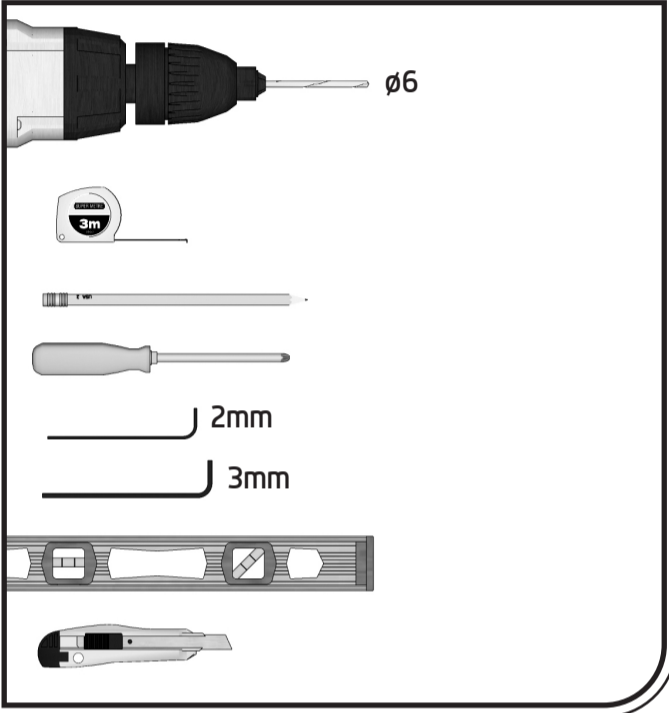

## mod. 82300 + 82300

Istruzioni di montaggio  
Assembling instructions

Art.	A =	C =
82301	67 - 70	26
82302	72 - 75	30
82303	77 - 80	33
82304	87 - 90	40

Art.	B =	D =
82301	67 - 70	26
82302	72 - 75	30
82303	77 - 80	33
82304	87 - 90	40