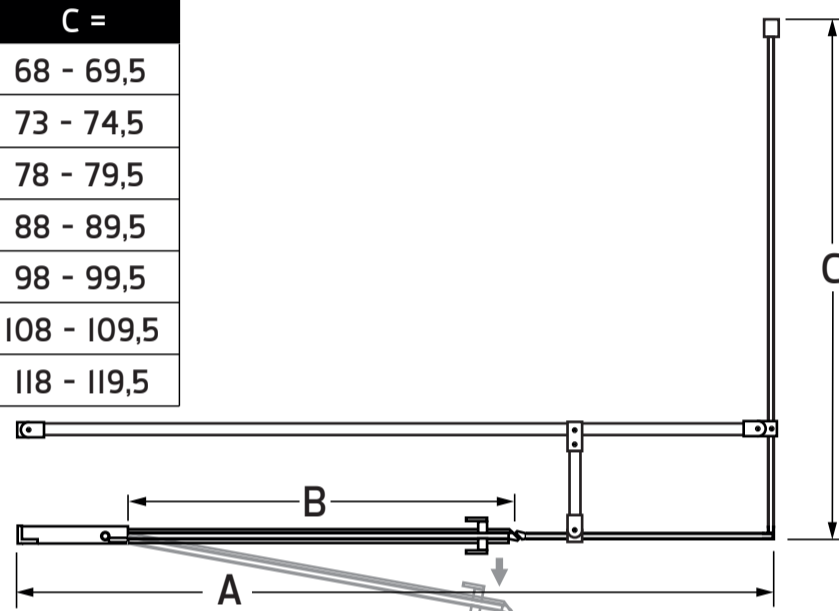

Serie Astra

mod. 81300F + 80600/A

Istruzioni di montaggio
Assembling instructions

Porta con spalletta / Door with in-line panel

Art.	A =	B =
81301F	97 - 99	58
81302F	107 - 109	58
81303F	117 - 119	58
81304F	127 - 129	68
81305F	137 - 139	68
81306F	147 - 149	68
81307F	157 - 159	68

Fisso / Side panel

Art.	C =
80601/A	68 - 69,5
80602/A	73 - 74,5
80603/A	78 - 79,5
80604/A	88 - 89,5
80605/A	98 - 99,5
80606/A	108 - 109,5
80607/A	118 - 119,5

! Verificare le dimensioni prima dell'installazione.
Please check dimensions before installation.