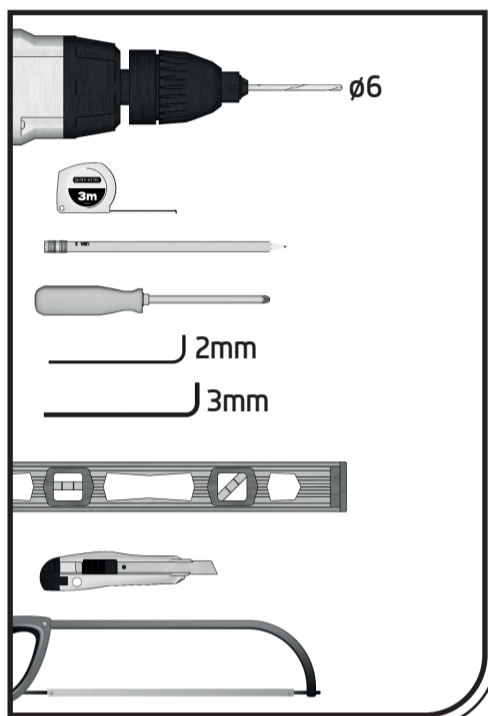

Serie Astra

mod. 81300F + 80600/A

Istruzioni di montaggio
Assembling instructions

Porta con spalletta / Door with in-line panel

Art.	A =	B =
81301F	97 - 99	58
81302F	107 - 109	58
81303F	117 - 119	58
81304F	127 - 129	68
81305F	137 - 139	68
81306F	147 - 149	68
81307F	157 - 159	68

Fisso / Side panel

Art.	C =
80601/A	68 - 69,5
80602/A	73 - 74,5
80603/A	78 - 79,5
80604/A	88 - 89,5
80605/A	98 - 99,5
80606/A	108 - 109,5
80607/A	118 - 119,5

! Verificare le dimensioni prima dell'installazione.
Please check dimensions before installation.