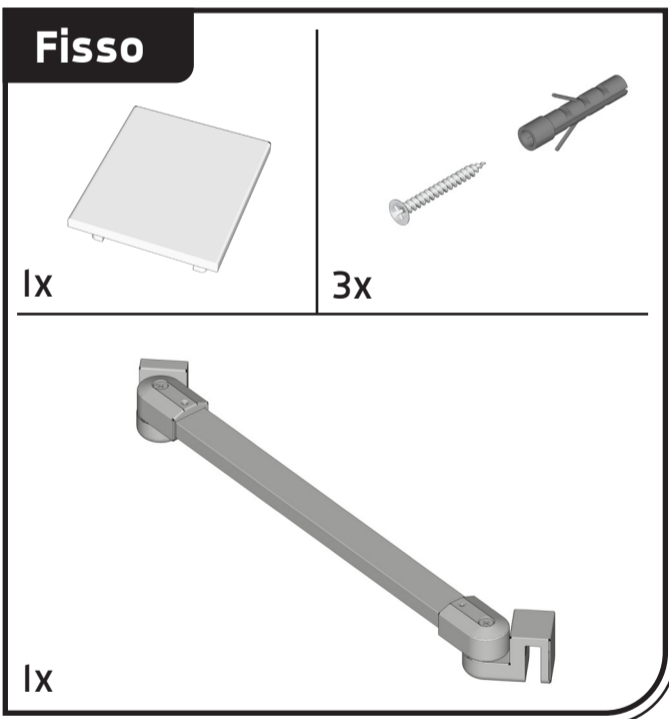

Serie Astra

mod. 80600

Istruzioni di montaggio
Assembling instructions

Art.	A =
80601	68 - 69,5
80602	73 - 74,5
80603	78 - 79,5
80604	88 - 89,5
80605	98 - 99,5
80606	108 - 109,5
80607	118 - 119,5

! Verificare le dimensioni prima dell'installazione.
Please check dimensions before installation.

!

La funzionalità del box doccia relativa alla tenuta dell'acqua è garantita **solo** se usata correttamente.

The impermeability of the shower enclosure is guaranteed **only** if it used correctly.