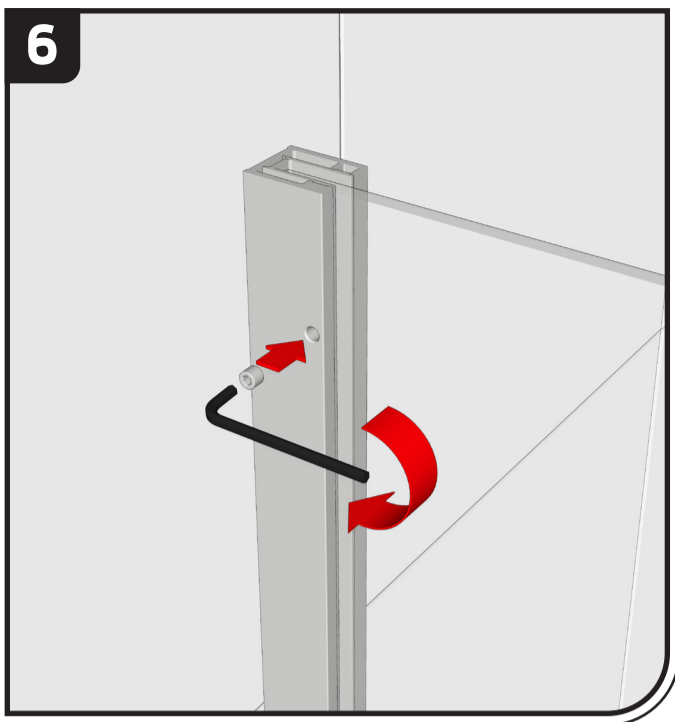

Serie Astra

mod. 80600

Istruzioni di montaggio
Assembling instructions

Art.	A =
80601	68 - 69,5
80602	73 - 74,5
80603	78 - 79,5
80604	88 - 89,5
80605	98 - 99,5
80606	108 - 109,5
80607	118 - 119,5

! Verificare le dimensioni prima dell'installazione.
Please check dimensions before installation.

!

La funzionalità del box doccia relativa alla tenuta dell'acqua è garantita **solo** se usata correttamente.

The impermeability of the shower enclosure is guaranteed **only** if it used correctly.