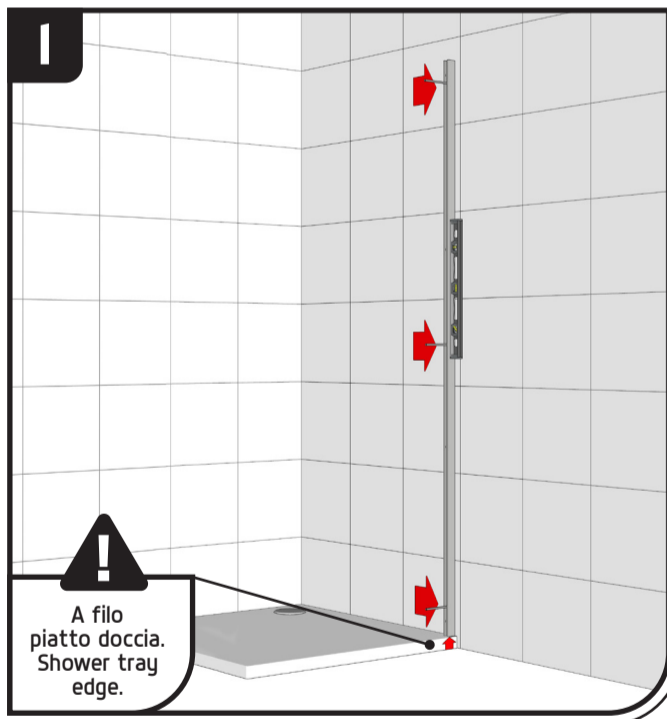

Serie Astra

mod. 80600

Istruzioni di montaggio
Assembling instructions

Art.	A =
80601	68 - 69,5
80602	73 - 74,5
80603	78 - 79,5
80604	88 - 89,5
80605	98 - 99,5
80606	108 - 109,5
80607	118 - 119,5

! Verificare le dimensioni prima dell'installazione.
Please check dimensions before installation.

!

La funzionalità del box doccia relativa alla tenuta dell'acqua è garantita **solo** se usata correttamente.

The impermeability of the shower enclosure is guaranteed **only** if it used correctly.