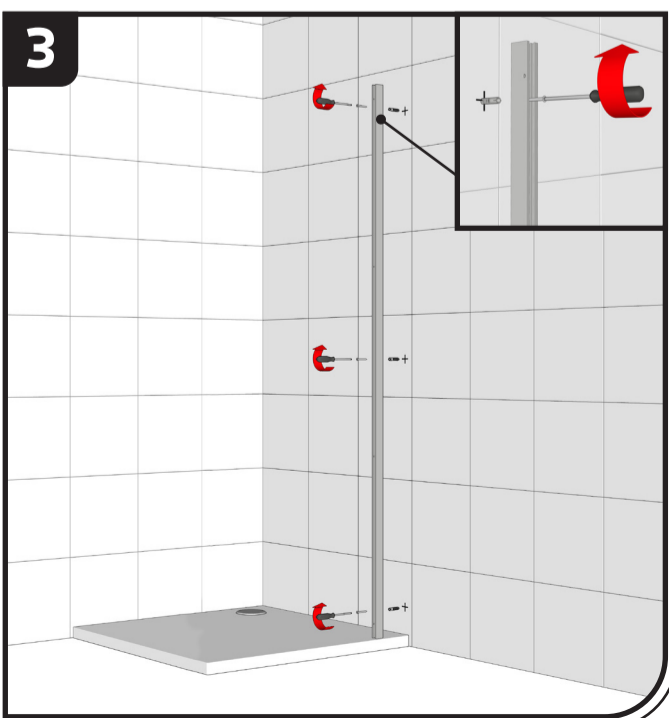

Serie Astra

mod. 80600

Istruzioni di montaggio
Assembling instructions

Art.	A =
80601	68 - 69,5
80602	73 - 74,5
80603	78 - 79,5
80604	88 - 89,5
80605	98 - 99,5
80606	108 - 109,5
80607	118 - 119,5

! Verificare le dimensioni prima dell'installazione.
Please check dimensions before installation.

!

La funzionalità del box doccia relativa alla tenuta dell'acqua è garantita **solo** se usata correttamente.

The impermeability of the shower enclosure is guaranteed **only** if it used correctly.