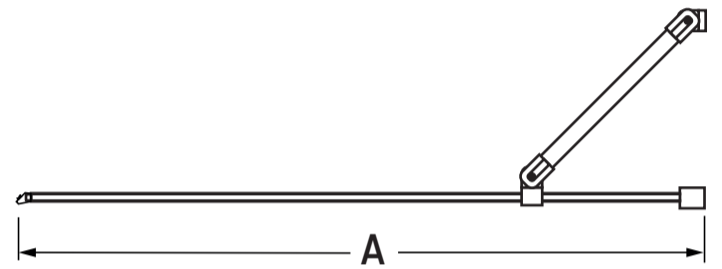

Serie Astra

mod. 80600

Istruzioni di montaggio
Assembling instructions

Art.	A =
80601	68 - 69,5
80602	73 - 74,5
80603	78 - 79,5
80604	88 - 89,5
80605	98 - 99,5
80606	108 - 109,5
80607	118 - 119,5

! Verificare le dimensioni prima dell'installazione.
Please check dimensions before installation.

!

La funzionalità del box doccia relativa alla tenuta dell'acqua è garantita **solo** se usata correttamente.

The impermeability of the shower enclosure is guaranteed **only** if it used correctly.