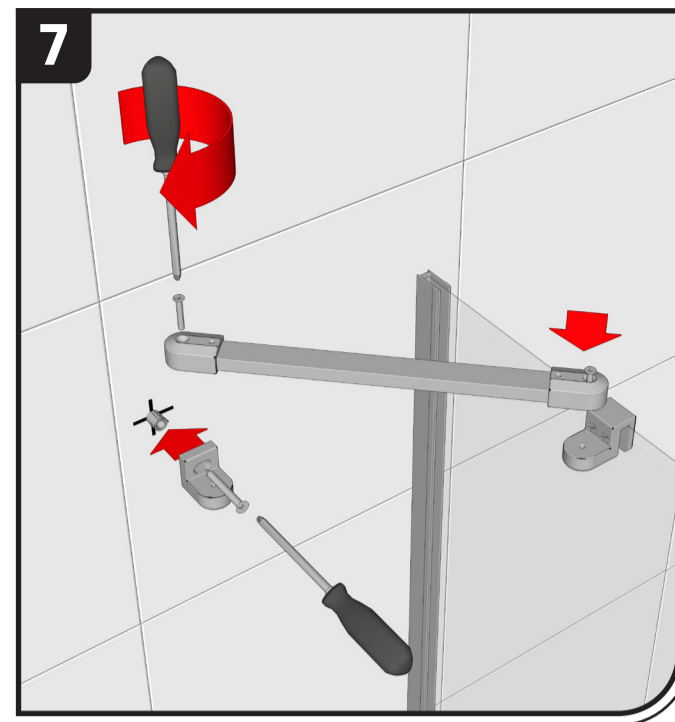

Serie Astra

mod. 80600

Istruzioni di montaggio
Assembling instructions

Art.	A =
80601	68 - 69,5
80602	73 - 74,5
80603	78 - 79,5
80604	88 - 89,5
80605	98 - 99,5
80606	108 - 109,5
80607	118 - 119,5

! Verificare le dimensioni prima dell'installazione.
Please check dimensions before installation.

!

La funzionalità del box doccia relativa alla tenuta dell'acqua è garantita **solo** se usata correttamente.

The impermeability of the shower enclosure is guaranteed **only** if it used correctly.