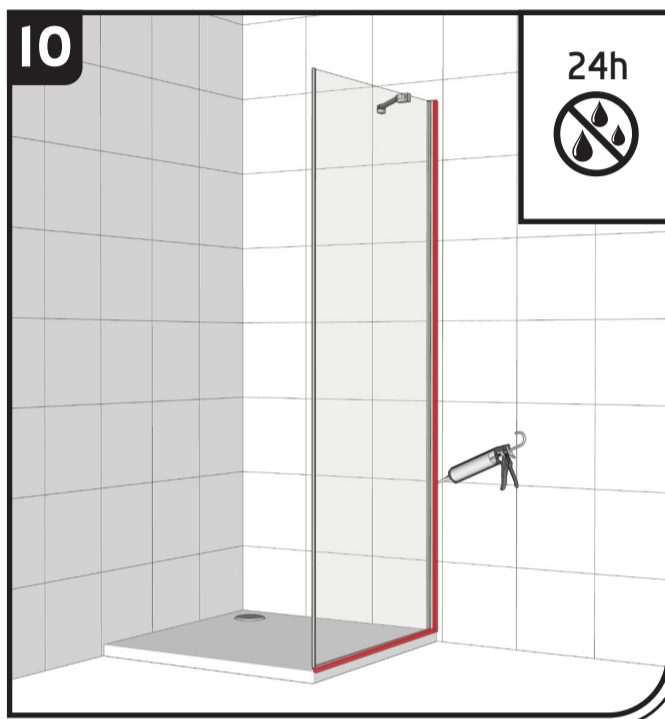

Serie Astra

mod. 80600

Istruzioni di montaggio
Assembling instructions

Art.	A =
80601	68 - 69,5
80602	73 - 74,5
80603	78 - 79,5
80604	88 - 89,5
80605	98 - 99,5
80606	108 - 109,5
80607	118 - 119,5

! Verificare le dimensioni prima dell'installazione.
Please check dimensions before installation.

!

La funzionalità del box doccia relativa alla tenuta dell'acqua è garantita **solo** se usata correttamente.

The impermeability of the shower enclosure is guaranteed **only** if it used correctly.