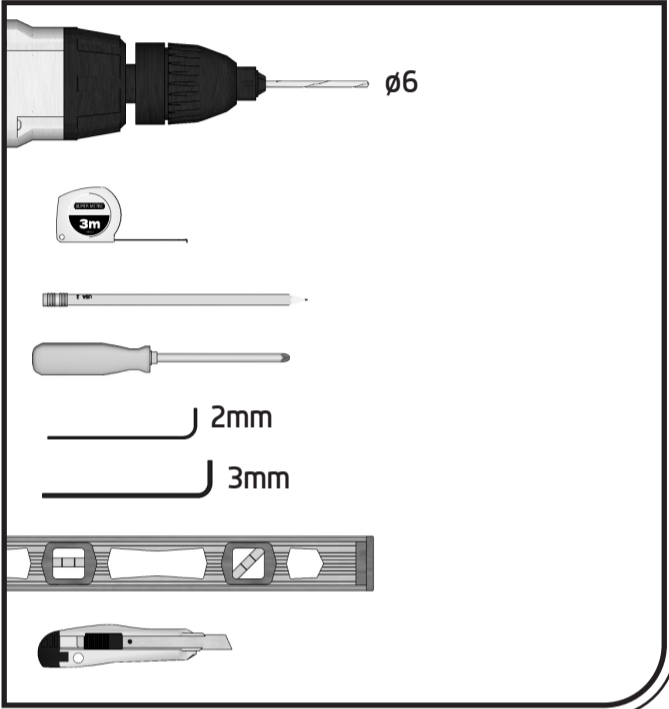

Serie Astra

mod. 80600

Istruzioni di montaggio
Assembling instructions

Art.	A =
80601	68 - 69,5
80602	73 - 74,5
80603	78 - 79,5
80604	88 - 89,5
80605	98 - 99,5
80606	108 - 109,5
80607	118 - 119,5

! Verificare le dimensioni prima dell'installazione.
Please check dimensions before installation.

!

La funzionalità del box doccia relativa alla tenuta dell'acqua è garantita **solo** se usata correttamente.

The impermeability of the shower enclosure is guaranteed **only** if it used correctly.