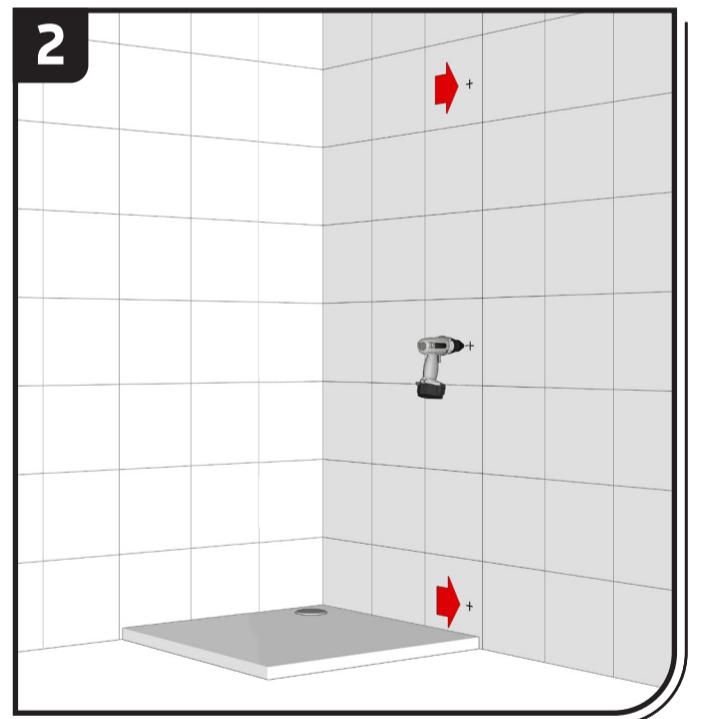

Serie Astra

mod. 80600

Istruzioni di montaggio
Assembling instructions

Art.	A =
80601	68 - 69,5
80602	73 - 74,5
80603	78 - 79,5
80604	88 - 89,5
80605	98 - 99,5
80606	108 - 109,5
80607	118 - 119,5

! Verificare le dimensioni prima dell'installazione.
Please check dimensions before installation.

!

La funzionalità del box doccia relativa alla tenuta dell'acqua è garantita **solo** se usata correttamente.

The impermeability of the shower enclosure is guaranteed **only** if it used correctly.