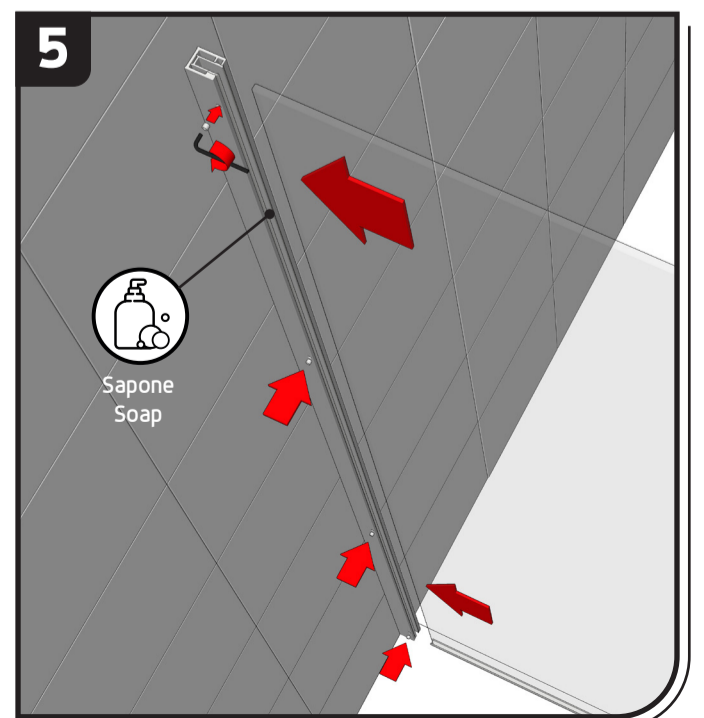

Serie Astra

mod. 80600

Istruzioni di montaggio
Assembling instructions

Art.	A =
80601	68 - 69,5
80602	73 - 74,5
80603	78 - 79,5
80604	88 - 89,5
80605	98 - 99,5
80606	108 - 109,5
80607	118 - 119,5

! Verificare le dimensioni prima dell'installazione.
Please check dimensions before installation.

!

La funzionalità del box doccia relativa alla tenuta dell'acqua è garantita **solo** se usata correttamente.

The impermeability of the shower enclosure is guaranteed **only** if it used correctly.