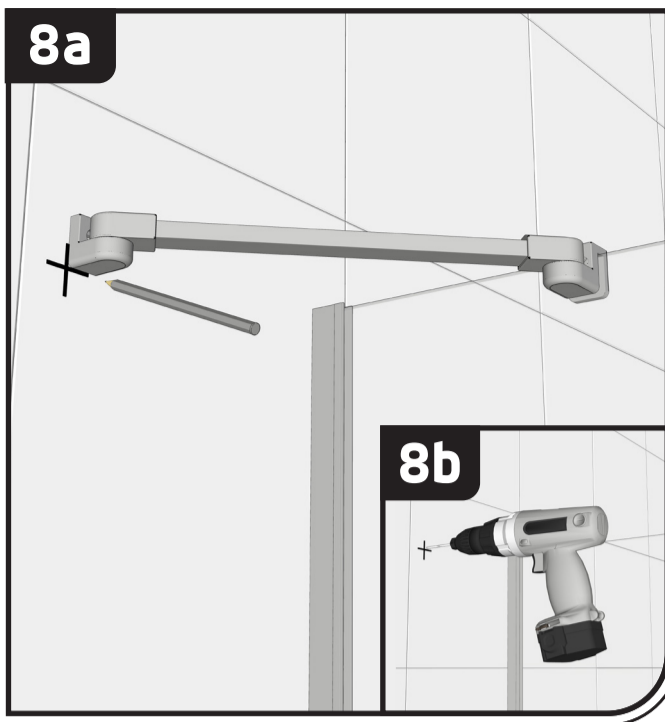

Serie Astra

mod. 80600

Istruzioni di montaggio
Assembling instructions

Art.	A =
80601	68 - 69,5
80602	73 - 74,5
80603	78 - 79,5
80604	88 - 89,5
80605	98 - 99,5
80606	108 - 109,5
80607	118 - 119,5

! Verificare le dimensioni prima dell'installazione.
Please check dimensions before installation.

!

La funzionalità del box doccia relativa alla tenuta dell'acqua è garantita **solo** se usata correttamente.

The impermeability of the shower enclosure is guaranteed **only** if it used correctly.