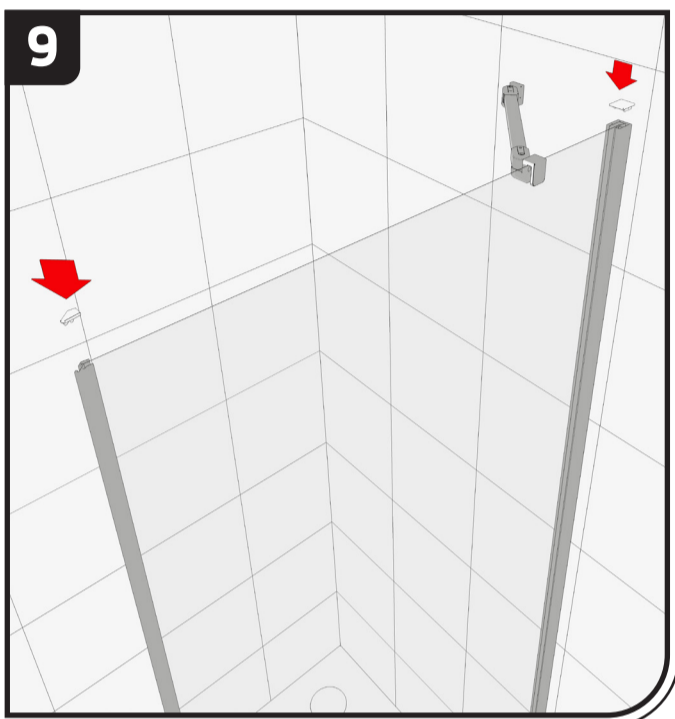

Serie Astra

mod. 80600

Istruzioni di montaggio
Assembling instructions

Art.	A =
80601	68 - 69,5
80602	73 - 74,5
80603	78 - 79,5
80604	88 - 89,5
80605	98 - 99,5
80606	108 - 109,5
80607	118 - 119,5

! Verificare le dimensioni prima dell'installazione.
Please check dimensions before installation.

!

La funzionalità del box doccia relativa alla tenuta dell'acqua è garantita **solo** se usata correttamente.

The impermeability of the shower enclosure is guaranteed **only** if it used correctly.