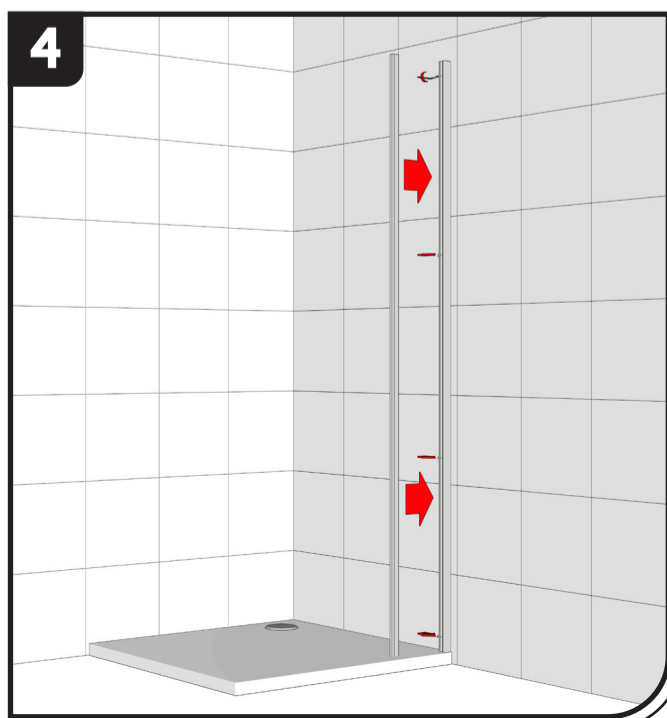

Serie Astra

mod. 80600

Istruzioni di montaggio
Assembling instructions

Art.	A =
80601	68 - 69,5
80602	73 - 74,5
80603	78 - 79,5
80604	88 - 89,5
80605	98 - 99,5
80606	108 - 109,5
80607	118 - 119,5

! Verificare le dimensioni prima dell'installazione.
Please check dimensions before installation.

!

La funzionalità del box doccia relativa alla tenuta dell'acqua è garantita **solo** se usata correttamente.

The impermeability of the shower enclosure is guaranteed **only** if it used correctly.