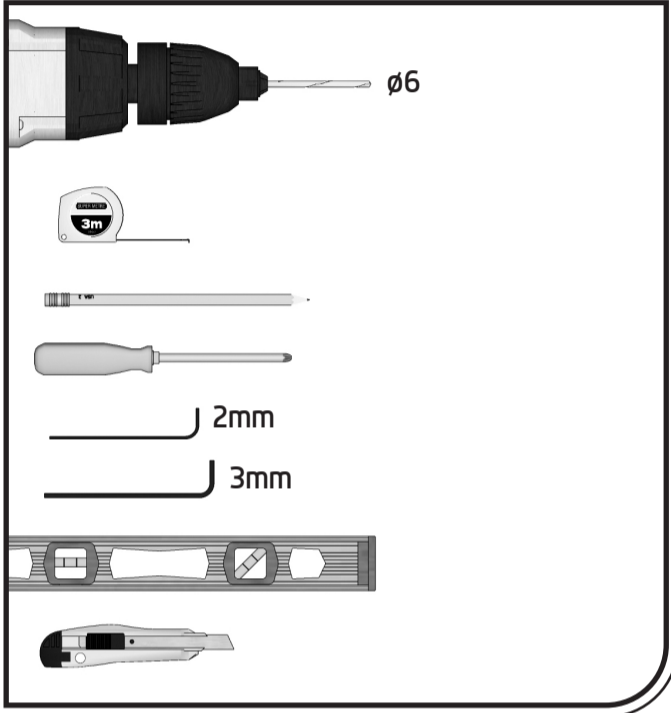

Serie Astra

mod. 80400

Istruzioni di montaggio
Assembling instructions

Art.	A =	B =
80401	127 - 129	97
80402	137 - 139	107
80403	147 - 149	117

! Verificare le dimensioni prima dell'installazione.
Please check dimensions before installation.