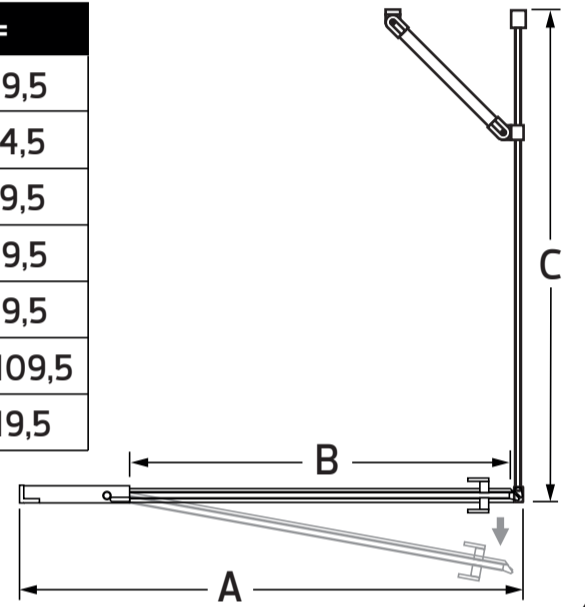

## mod. 80300F + 80600

Istruzioni di montaggio  
Assembling instructions

**Porta / Door**

Art.	A =	B =
80301F	67 - 69	50
80302F	72 - 74	55
80303F	77 - 79	60
80304F	87 - 89	70

**Fisso / Side panel**

Art.	C =
80601	68 - 69,5
80602	73 - 74,5
80603	78 - 79,5
80604	88 - 89,5
80605	98 - 99,5
80606	108 - 109,5
80607	118 - 119,5

**!** Verificare le dimensioni prima dell'installazione.  
Please check dimensions before installation.