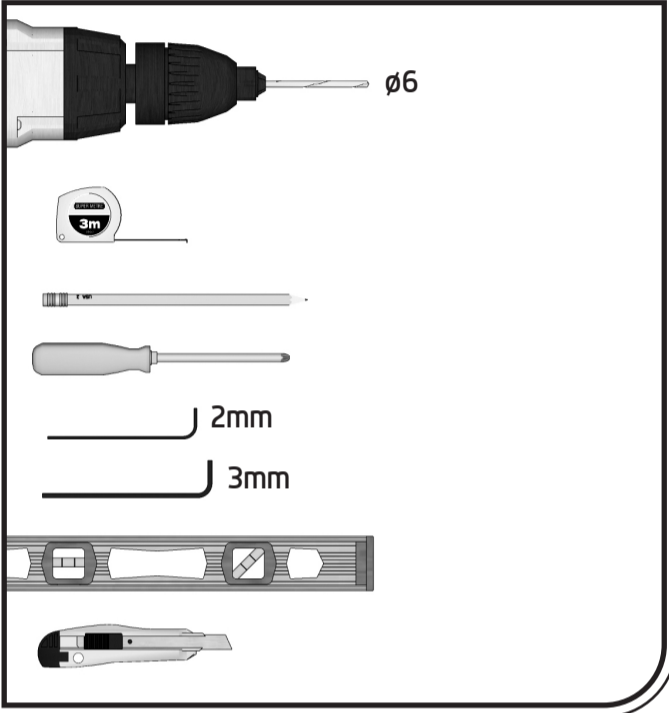

## mod. 80300F + 80600

Istruzioni di montaggio  
Assembling instructions

**Porta / Door**

Art.	A =	B =
80301F	67 - 69	50
80302F	72 - 74	55
80303F	77 - 79	60
80304F	87 - 89	70

**Fisso / Side panel**

Art.	C =
80601	68 - 69,5
80602	73 - 74,5
80603	78 - 79,5
80604	88 - 89,5
80605	98 - 99,5
80606	108 - 109,5
80607	118 - 119,5