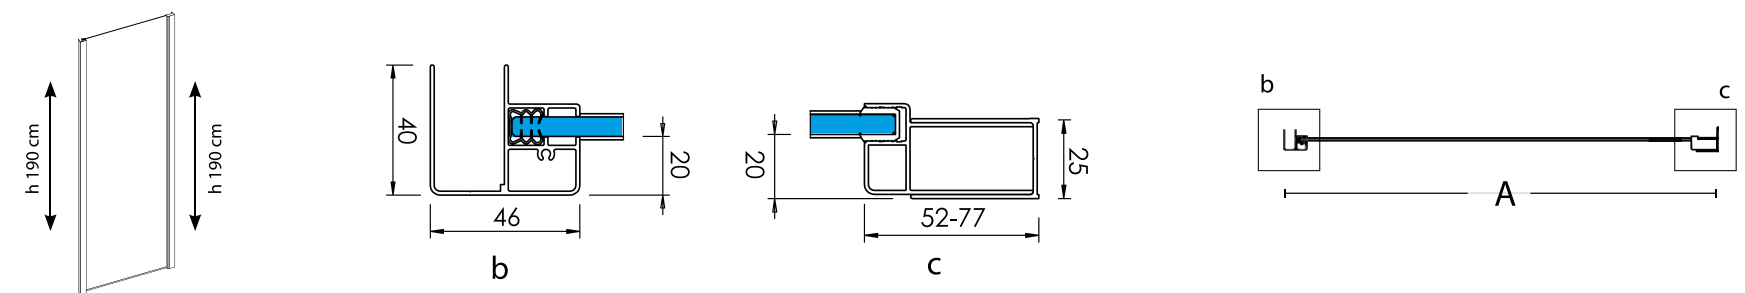

Nexta 20600

Lato fisso
Fix panel

cristallo temprato 6 mm / tempered thick glass 6 mm

finiture standard / standard finishes

finiture speciali / special finishes

finiture speciali extra / extra special finishes

articolo article	estensione da imballo - A package extension - A	entrata (B) entry (B)	ingombro (C) encumbrance (C)	Vetro / glass		
				TR	SA	SC - FU - BR
20601	67-69,5	-	-	profili standard: Argento brill / Verniciato bianco standard profiles: polished silver (AB) / white varnished (VB)		
20602	70-72,5	-	-			
20603	73-75,5	-	-			
20604	77-79,5	-	-			
20605	87-89,5	-	-			
20606	97-99,5	-	-			
20607	117-119,5	-	-			