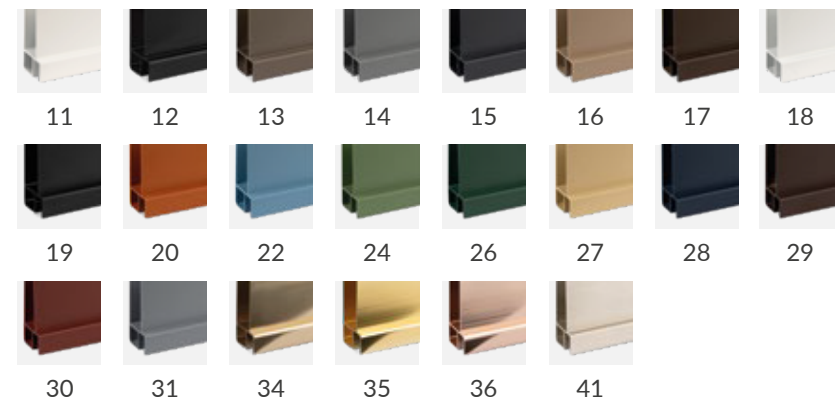

Nexta 20600

Lato fisso
Fix panel

cristallo temprato 6 mm / tempered thick glass 6 mm

finiture standard / standard finishes

finiture speciali / special finishes

finiture speciali extra / extra special finishes

articolo article	estensione da imballo - A package extension - A	entrata (B) entry (B)	ingombro (C) encumbrance (C)	Vetro / glass		
				TR	SA	SC - FU - BR
20601	67-69,5	-	-	profili standard: Argento brill / Verniciato bianco standard profiles: polished silver (AB) / white varnished (VB)		
20602	70-72,5	-	-			
20603	73-75,5	-	-			
20604	77-79,5	-	-			
20605	87-89,5	-	-			
20606	97-99,5	-	-			
20607	117-119,5	-	-			