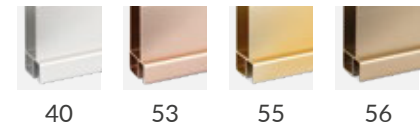

Nexta 20600

Lato fisso
Fix panel

cristallo temprato 6 mm / tempered thick glass 6 mm

finiture standard / standard finishes

finiture speciali / special finishes

finiture speciali extra / extra special finishes

articolo article	estensione da imballo - A package extension - A	entrata (B) entry (B)	ingombro (C) encumbrance (C)	Vetro / glass		
				TR	SA	SC - FU - BR
20601	67-69,5	-	-	profili standard: Argento brill / Verniciato bianco standard profiles: polished silver (AB) / white varnished (VB)		
20602	70-72,5	-	-			
20603	73-75,5	-	-			
20604	77-79,5	-	-			
20605	87-89,5	-	-			
20606	97-99,5	-	-			
20607	117-119,5	-	-			