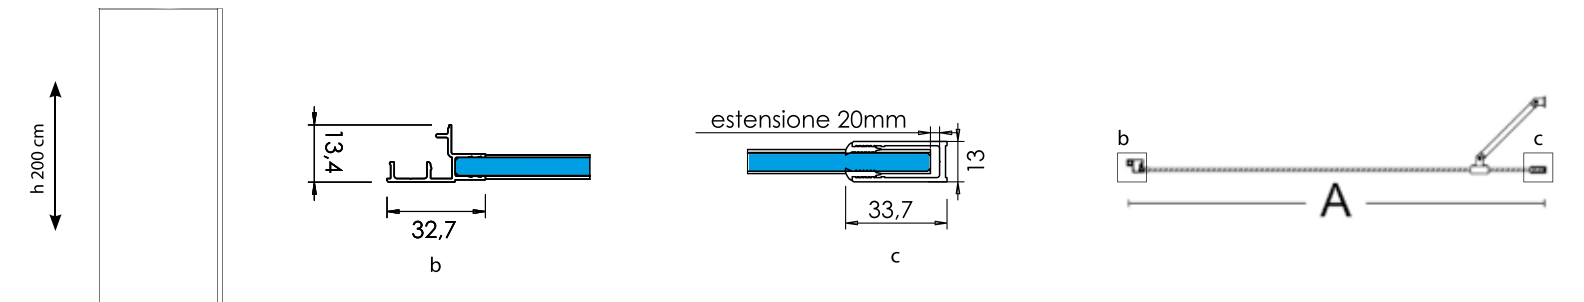

articolo article	estensione accoppiata - EST coupled extension - EST	estensione da imballo - A package extension - A	entrata (B) entry (B)	ingombro (C) encumbrance (C)	Vetro / glass		
					TR	SA	SC - FU - BR
70601	-	68-70	-	-	profili standard: Argento brill / Verniciato bianco standard profiles: polished silver (AB) / white varnished (VB)		
70602	-	73-75	-	-			
70603	-	78-80	-	-			
70604	-	88-90	-	-			
70605	-	98-100	-	-			
70606	-	108-110	-	-			
70607	-	118-120	-	-			