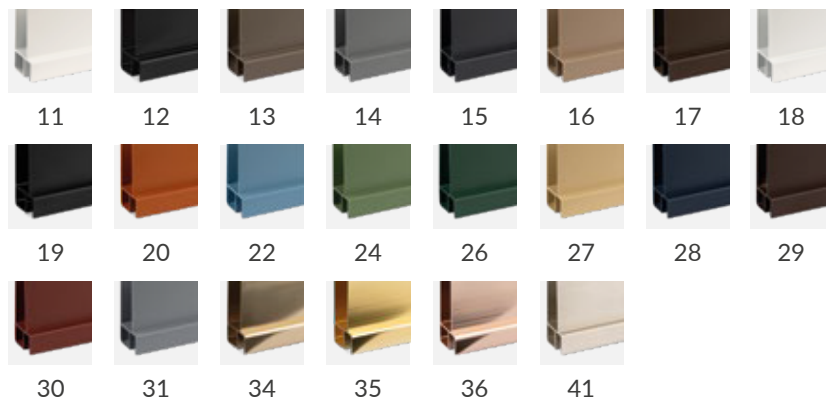

# Futura 70600

Parete fissa  
Fix panel

cristallo temprato 6 mm / tempered thick glass 6 mm

finiture standard / standard finishes

finiture speciali / special finishes

finiture speciali extra / extra special finishes

articolo article	estensione accoppiata - EST coupled extension - EST	estensione da imballo - A package extension - A	entrata (B) entry (B)	ingombro (C) encumbrance (C)	Vetro / glass		
					TR	SA	SC - FU - BR
70601	-	68-70	-	-	profili standard: Argento brill / Verniciato bianco standard profiles: polished silver (AB) / white varnished (VB)		
70602	-	73-75	-	-			
70603	-	78-80	-	-			
70604	-	88-90	-	-			
70605	-	98-100	-	-			
70606	-	108-110	-	-			
70607	-	118-120	-	-			