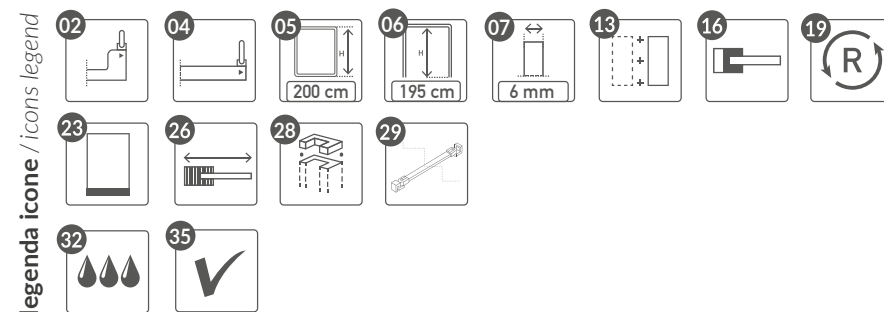

# Futura 70600

Parete fissa  
Fix panel

cristallo temprato 6 mm / tempered thick glass 6 mm

finiture standard / standard finishes

finiture speciali / special finishes

finiture speciali extra / extra special finishes

articolo article	estensione accoppiata - EST coupled extension - EST	estensione da imballo - A package extension - A	entrata (B) entry (B)	ingombro (C) encumbrance (C)	Vetro / glass		
					TR	SA	SC - FU - BR
70601	-	68-70	-	-	profili standard: Argento brill / Verniciato bianco standard profiles: polished silver (AB) / white varnished (VB)		
70602	-	73-75	-	-			
70603	-	78-80	-	-			
70604	-	88-90	-	-			
70605	-	98-100	-	-			
70606	-	108-110	-	-			
70607	-	118-120	-	-			