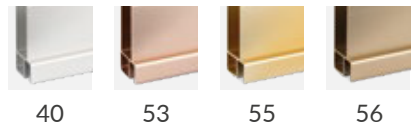

# Futura 70600

Parete fissa  
Fix panel

cristallo temprato 6 mm / tempered thick glass 6 mm

finiture standard / standard finishes

finiture speciali / special finishes

finiture speciali extra / extra special finishes

articolo article	estensione accoppiata - EST coupled extension - EST	estensione da imballo - A package extension - A	entrata (B) entry (B)	ingombro (C) encumbrance (C)	Vetro / glass		
					TR	SA	SC - FU - BR
70601	-	68-70	-	-	profili standard: Argento brill / Verniciato bianco standard profiles: polished silver (AB) / white varnished (VB)		
70602	-	73-75	-	-			
70603	-	78-80	-	-			
70604	-	88-90	-	-			
70605	-	98-100	-	-			
70606	-	108-110	-	-			
70607	-	118-120	-	-			