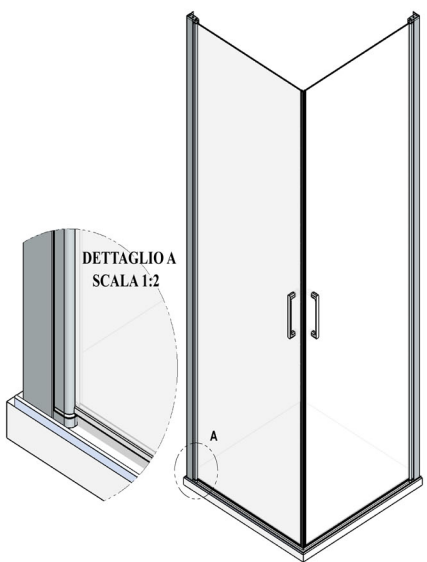

⚠ Prima di procedere a qualsiasi operazione di installazione accertarsi che la misura del box ordinato corrisponda alla dimensione del piatto installato.

10800+10800

Porta abbinata a porta
Door combined with door

Per articoli:
10801, 10802, 10803, 10804, 10805, 10806

Serie **Solaris**

Installazione interno
piatto doccia
Installation on internal
shower tray

FLAB
YOUR BATHROOM STYLE