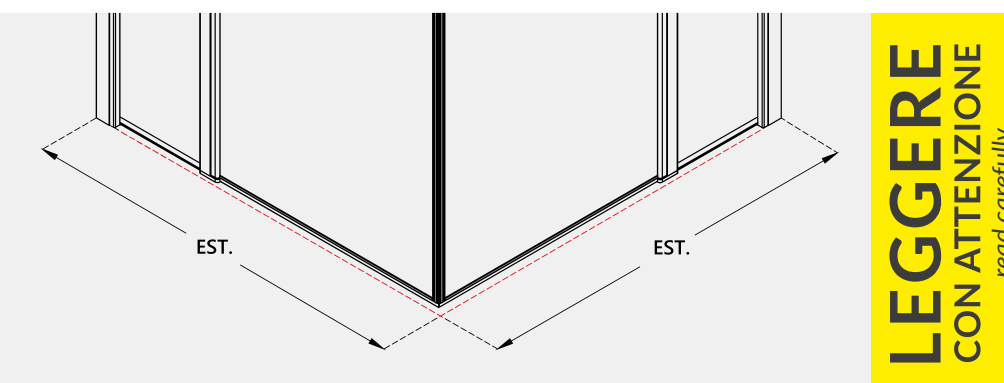

# Solaris con paretina 11800 + 11800

Porta da abbinare a porta con chiusura magnetica  
Door to combine with door with magnetic closing

cristallo temprato 6 mm / tempered thick glass 6 mm

TR SA SC FU BR

finiture standard / standard finishes

32 33

finiture speciali / special finishes

11 12 13 14 15 16 17 18

19 20 22 24 26 27 28 29

30 31 34 35 36 41

finiture speciali extra / extra special finishes

40 53 55 56

		Vetro / glass					TR SA SC - FU - BR		
art. (SX) art. (SX)	art. (DX) art. (DX)	estensione accoppiata - EST coupled extension - EST	estensione da imballo - A package extension - A	entrata (B) entry (B)	ingombro (C) encumbrance (C)	ingombro (D) encumbrance (D)	profili standard: Argento brill / Verniciato bianco standard11807		
11801S	11801D	67,5-70	65,5-68	40	40	26			
11802S	11802D	70,5-73	68,5-71	42	42	26			
11803S	11803D	72,5-75	70,5-73	45	45	26			
11804S	11804D	77,5-80	75,5-78	45	45	31			
11805S	11805D	87,5-90	85,5-88	55	55	31			
11806S	11806D	97,5-100	95,5-98	55	55	41			
11807S	11807D	117,5-120	115,5-118	70	70	46			

In fase d'ordine specificare il verso riferendosi al profilo di fissaggio a muro, su vetro fisso  
When ordering indicate direction referring to the wall-mounted profile, on the fixed glass

Prezzo di 1 lato. 1 cabina= 2 lati.  
Price of 1 side. 1 item= 2 sides.

- **Verifica la giusta estensibilità del tuo box doccia**  
L'estensibilità (EST) si misura dal muro all'elemento più distante.
- **Check the right extensibility of your shower enclosure.**  
Extensibility (EST) is measured from the wall to the farthest element