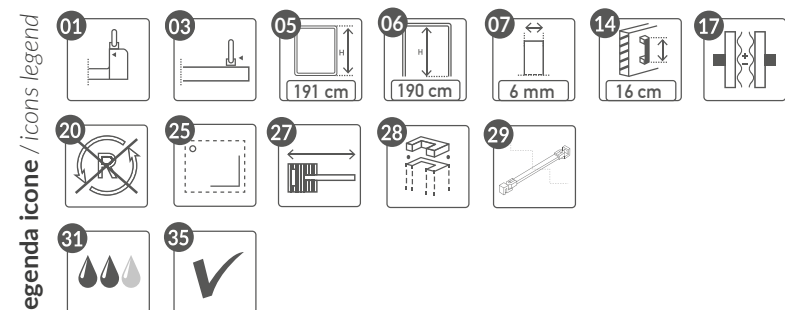

32 33

finiture speciali / special finishes

11 12 13 14 15 16 17 18

19 20 22 24 26 27 28 29

30 31 34 35 36 41

finiture speciali extra / extra special finishes

40 53 55 56

		Vetro / glass					TR SA SC - FU - BR		
art. (SX) art. (SX)	art. (DX) art. (DX)	estensione accoppiata - EST coupled extension - EST	estensione da imballo - A package extension - A	entrata (B) entry (B)	ingombro (C) encumbrance (C)	ingombro (D) encumbrance (D)	profili standard: Argento brill / Verniciato bianco standard11807		
11801S	11801D	67,5-70	65,5-68	40	40	26			
11802S	11802D	70,5-73	68,5-71	42	42	26			
11803S	11803D	72,5-75	70,5-73	45	45	26			
11804S	11804D	77,5-80	75,5-78	45	45	31			
11805S	11805D	87,5-90	85,5-88	55	55	31			
11806S	11806D	97,5-100	95,5-98	55	55	41			
11807S	11807D	117,5-120	115,5-118	70	70	46			

In fase d'ordine specificare il verso riferendosi al profilo di fissaggio a muro, su vetro fisso  
When ordering indicate direction referring to the wall-mounted profile, on the fixed glass

Prezzo di 1 lato. 1 cabina= 2 lati.  
Price of 1 side. 1 item= 2 sides.

- **Verifica la giusta estensibilità del tuo box doccia**  
L'estensibilità (EST) si misura dal muro all'elemento più distante.
- **Check the right extensibility of your shower enclosure.**  
Extensibility (EST) is measured from the wall to the farthest element