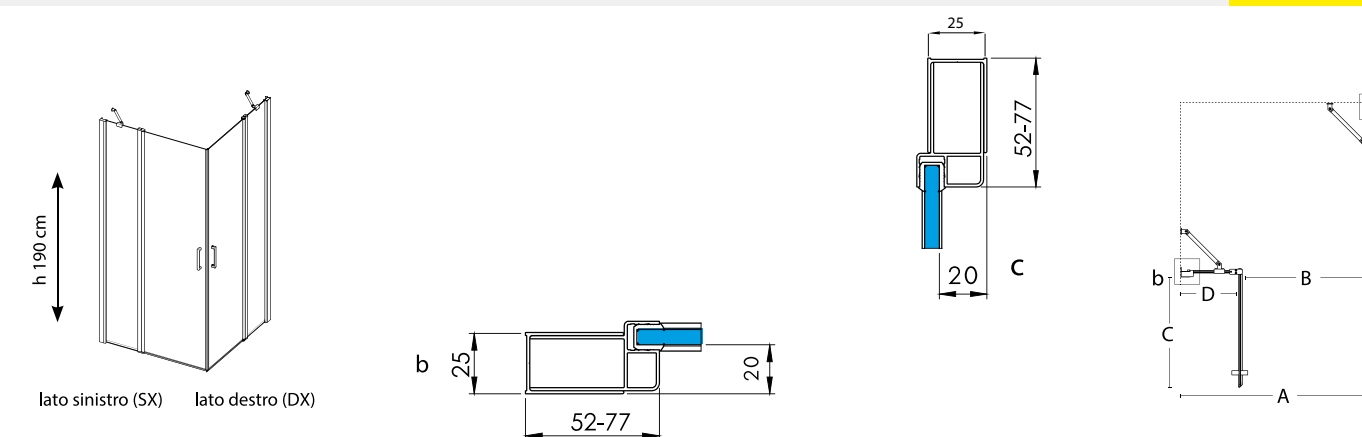

# Solaris con paretina 11800 + 11800

Porta da abbinare a porta con chiusura magnetica  
Door to combine with door with magnetic closing

cristallo temprato 6 mm / tempered thick glass 6 mm

TR SA SC FU BR

finiture standard / standard finishes

32 33

finiture speciali / special finishes

11 12 13 14 15 16 17 18

19 20 22 24 26 27 28 29

30 31 34 35 36 41

finiture speciali extra / extra special finishes

40 53 55 56

		Vetro / glass					TR SA SC - FU - BR		
art. (SX) art. (SX)	art. (DX) art. (DX)	estensione accoppiata - EST coupled extension - EST	estensione da imballo - A package extension - A	entrata (B) entry (B)	ingombro (C) encumbrance (C)	ingombro (D) encumbrance (D)	profili standard: Argento brill / Verniciato bianco standard11807		
11801S	11801D	67,5-70	65,5-68	40	40	26			
11802S	11802D	70,5-73	68,5-71	42	42	26			
11803S	11803D	72,5-75	70,5-73	45	45	26			
11804S	11804D	77,5-80	75,5-78	45	45	31			
11805S	11805D	87,5-90	85,5-88	55	55	31			
11806S	11806D	97,5-100	95,5-98	55	55	41			
11807S	11807D	117,5-120	115,5-118	70	70	46			

In fase d'ordine specificare il verso riferendosi al profilo di fissaggio a muro, su vetro fisso  
When ordering indicate direction referring to the wall-mounted profile, on the fixed glass

Prezzo di 1 lato. 1 cabina= 2 lati.  
Price of 1 side. 1 item= 2 sides.

- **Verifica la giusta estensibilità del tuo box doccia**  
L'estensibilità (EST) si misura dal muro all'elemento più distante.
- **Check the right extensibility of your shower enclosure.**  
Extensibility (EST) is measured from the wall to the farthest element