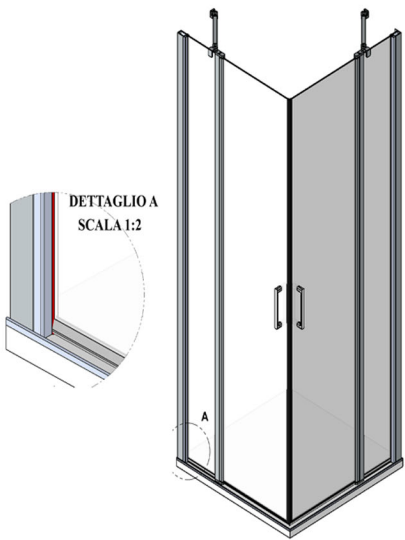

⚠ Prima di procedere a qualsiasi operazione di installazione accertarsi che la misura del box ordinato corrisponda alla dimensione del piatto installato.

Serie Solaris con paretina

11800+11800

Porta abbinata a porta con chiusura magnetica
Door combined with door with magnetic closing

Per articoli:
11801, 11802, 11803, 11804, 11805, 11806, 11807
Per articoli:
11801, 11802, 11803, 11804, 11805, 11806, 11807

Installazione interno
piatto doccia

Installation on internal
shower tray