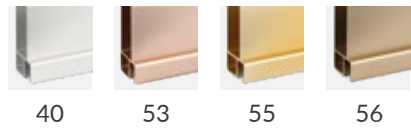

# Futura 70100

Porta un'anta scorrevole  
Sliding door

cristallo temprato 6 mm / tempered thick glass 6 mm

finiture standard / standard finishes

finiture speciali / special finishes

finiture speciali extra / extra special finishes

legenda icone / icons legend

					Vetro / glass		
					TR	SA	SC - FU - BR
articolo (sx) article (sx)	articolo (dx) article (dx)	estensione accoppiata - EST coupled extension - EST	estensione da imballo - A package extension - A	entrata (B) entry (B)	profili standard: Argento brill / Verniciato bianco standard profiles: polished silver (AB) / white varnished (VB)		
70101S	70101D	-	97-100	39			
70102S	70102D	-	107-110	44			
70103S	70103D	-	117-120	49			
70104S	70104D	-	127-130	54			
70105S	70105D	-	137-140	59			
70106S	70106D	-	147-150	64			
70107S	70107D	-	157-160	69			

In fase d'ordine specificare il verso riferendosi al profilo di fissaggio a muro, su vetro fisso.  
When ordering indicate direction referring to the wall-mounted profile, on the fixed glass.

Per combinazione ad angolo vedi pag. 122  
For corner combination pag. 122