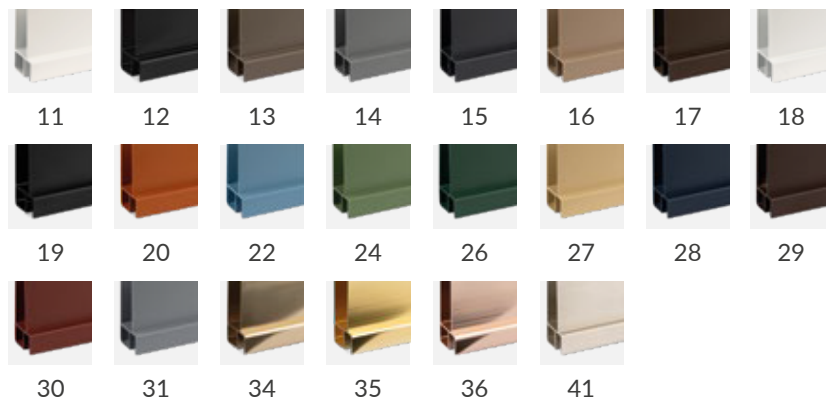

# Futura 70100

Porta un'anta scorrevole  
Sliding door

cristallo temprato 6 mm / tempered thick glass 6 mm

finiture standard / standard finishes

finiture speciali / special finishes

finiture speciali extra / extra special finishes

legenda icone / icons legend

					Vetro / glass		
					TR	SA	SC - FU - BR
articolo (sx) article (sx)	articolo (dx) article (dx)	estensione accoppiata - EST coupled extension - EST	estensione da imballo - A package extension - A	entrata (B) entry (B)	profili standard: Argento brill / Verniciato bianco standard profiles: polished silver (AB) / white varnished (VB)		
70101S	70101D	-	97-100	39			
70102S	70102D	-	107-110	44			
70103S	70103D	-	117-120	49			
70104S	70104D	-	127-130	54			
70105S	70105D	-	137-140	59			
70106S	70106D	-	147-150	64			
70107S	70107D	-	157-160	69			