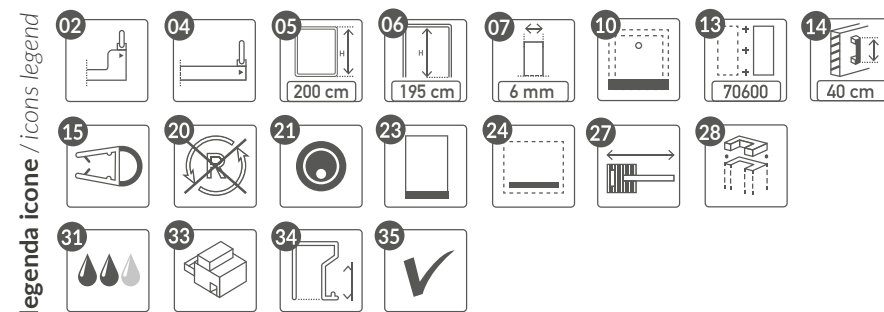

# Futura 70100

Porta un'anta scorrevole  
Sliding door

cristallo temprato 6 mm / tempered thick glass 6 mm

finiture standard / standard finishes

finiture speciali / special finishes

finiture speciali extra / extra special finishes

legenda icone / icons legend

					Vetro / glass		
					TR	SA	SC - FU - BR
articolo (sx) article (sx)	articolo (dx) article (dx)	estensione accoppiata - EST coupled extension - EST	estensione da imballo - A package extension - A	entrata (B) entry (B)	profili standard: Argento brill / Verniciato bianco standard profiles: polished silver (AB) / white varnished (VB)		
70101S	70101D	-	97-100	39			
70102S	70102D	-	107-110	44			
70103S	70103D	-	117-120	49			
70104S	70104D	-	127-130	54			
70105S	70105D	-	137-140	59			
70106S	70106D	-	147-150	64			
70107S	70107D	-	157-160	69			

In fase d'ordine specificare il verso riferendosi al profilo di fissaggio a muro, su vetro fisso.  
When ordering indicate direction referring to the wall-mounted profile, on the fixed glass.

Per combinazione ad angolo vedi pag. 122  
For corner combination pag. 122