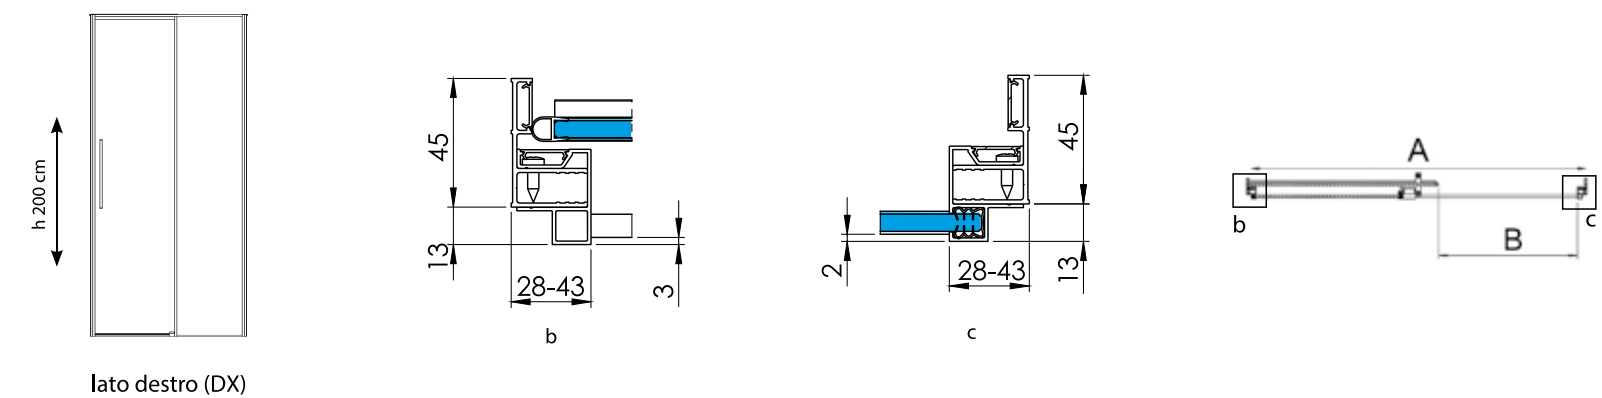

# Futura 70100

Porta un'anta scorrevole  
Sliding door

cristallo temprato 6 mm / tempered thick glass 6 mm

finiture standard / standard finishes

finiture speciali / special finishes

finiture speciali extra / extra special finishes

legenda icone / icons legend

					Vetro / glass		
					TR	SA	SC - FU - BR
articolo (sx) article (sx)	articolo (dx) article (dx)	estensione accoppiata - EST coupled extension - EST	estensione da imballo - A package extension - A	entrata (B) entry (B)	profili standard: Argento brill / Verniciato bianco standard profiles: polished silver (AB) / white varnished (VB)		
70101S	70101D	-	97-100	39			
70102S	70102D	-	107-110	44			
70103S	70103D	-	117-120	49			
70104S	70104D	-	127-130	54			
70105S	70105D	-	137-140	59			
70106S	70106D	-	147-150	64			
70107S	70107D	-	157-160	69			

In fase d'ordine specificare il verso riferendosi al profilo di fissaggio a muro, su vetro fisso.  
When ordering indicate direction referring to the wall-mounted profile, on the fixed glass.

Per combinazione ad angolo vedi pag. 122  
For corner combination pag. 122